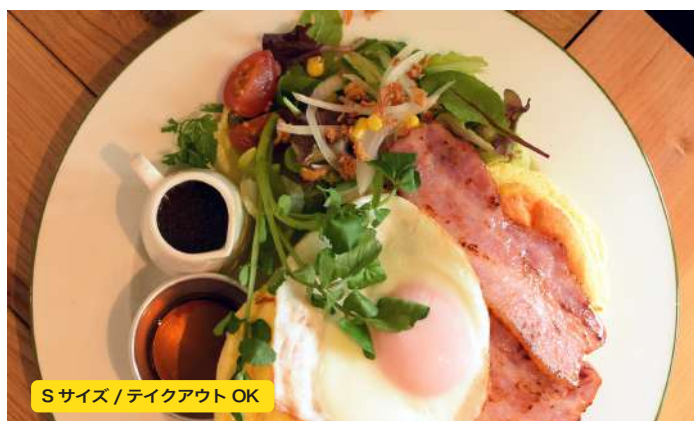

※全てのパンケーキにトッピングできます。

お食事系

女性
人気

Sサイズ / テイクアウト OK

Shrimp & Avocado Pancakes R 1,450 S 1,150
エビとアボカドのパンケーキ
(1,595) (1,265)
エビ / アボカド / グリーンベジタブルサラダ / メイプルシロップ / ドレッシング

Sサイズ / テイクアウト OK

Bacon Egg Pancakes R 1,350 S 1,050
ベーコン エッグパンケーキ
(1,485) (1,155)
ベーコン / 目玉焼き / グリーンベジタブルサラダ / メイプルシロップ / ドレッシング