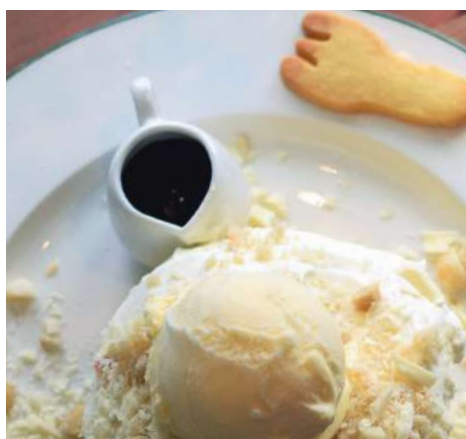

Macadamia Nuts Pancakes S 1,180
マカダミアナッツパンケーキ
(1,298)
マカダミアナッツ / ミルクホイップ / ホワイトチョコ チップ
北海道バニラ / 塩クッキー / キャラメルソース